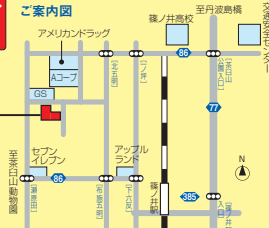

**モデルハウス**

長野市篠ノ井布施五明  
(瀬原田団地内)

**ご案内図**

**見学会会場**

住所 **長野市川中島町上氷鉤1205-1**

**主な標準装備**

- ・県下初! 玄関床大理石
- ・2階床 防音仕様
- ・地震補償付き住宅
- ・断熱材最高ランク、  
ネオマフォーム2重張り

こちらからの訪問、電話などによる勧誘などは一切致しませんので、ご安心下さい。