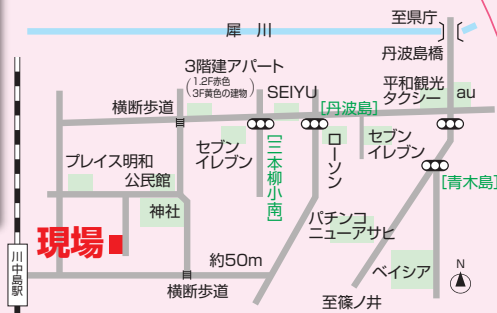

見学会会場

住所 **長野市川中島町上氷鉤1205-1**